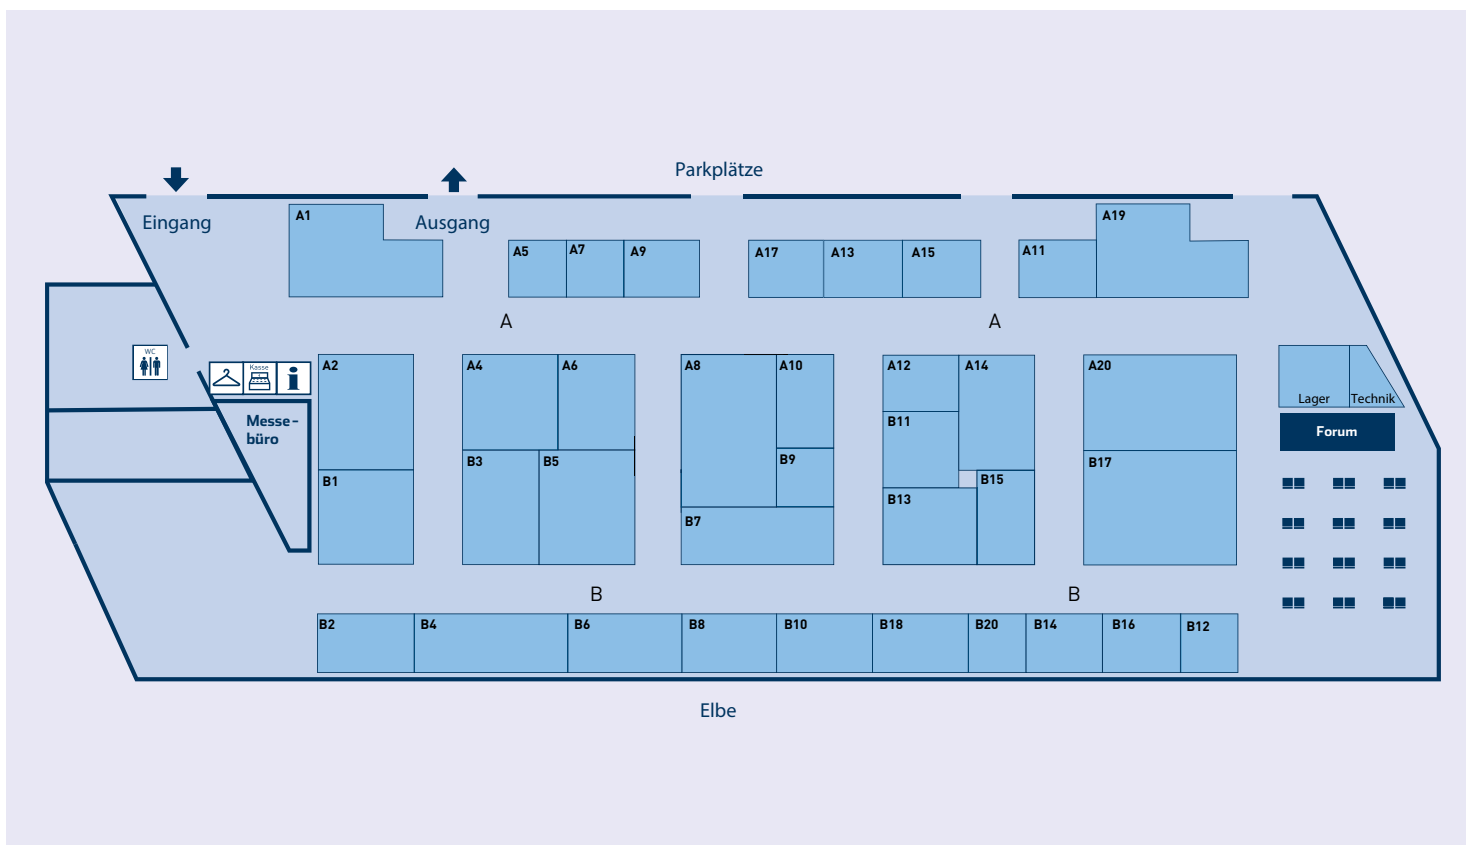

MESSEHALLENPLAN

21. – 22.8.2021 10 BIS 18 UHR

CRUISE CENTER ALTONA

AUSSTELLER

A acm Werbeagentur GmbH	B15	G GfG Hoch-Tief-Bau GmbH & Co. KG	B6	M Metis GmbH	B13
A. Johnsen Zimmerei & Hausbau GmbH & Co. KG	B14	Groner Wirtschaftsakademie	B12	Mittelstädt Baugeschäft GmbH	B3
AMARO GmbH	A12	Grossmann & Berger GmbH	A20	MLP Finanzberatung SE	B7
B Bauunternehmen Dirk Kage GmbH	A4	Grundeigentümer-Verband Hamburg von 1832 e.V.	A11	Möllerherm Immobilien	A5
Behrendt Gruppe GmbH & Co. KG	B1	H Hamburger Abendblatt	A7	R Roth - Massivhaus	A19
Bonava Deutschland GmbH	A1	Hamburg Finanz LA GmbH & Co. KG	A8	S Schwabenhaus Info-Center Travemünde	B11
Breyer und Seck Bau GmbH	A14	Hamburger Sparkasse AG	B17	STERN Hausboot GmbH	A10
C CM Projektbau	B8	Hamburgische Investitions- und Förderbank	A15	V Verbraucherzentrale Hamburg e.V.	B16
D DG HOMES	B20	Hanseatische Immobilien Treuhand GmbH + Co. KG	B10	Viebrockhaus	A2
E ECO System Haus GmbH	B5	HELMA Eigenheimbau AG	B4	VKS - Finanzierungsberatung	A17
		Hüttig & Rompf AG	A6	W WERNER WOHNBAU GmbH & Co. KG	A9
		hypo-hamburg.de GmbH	B2		