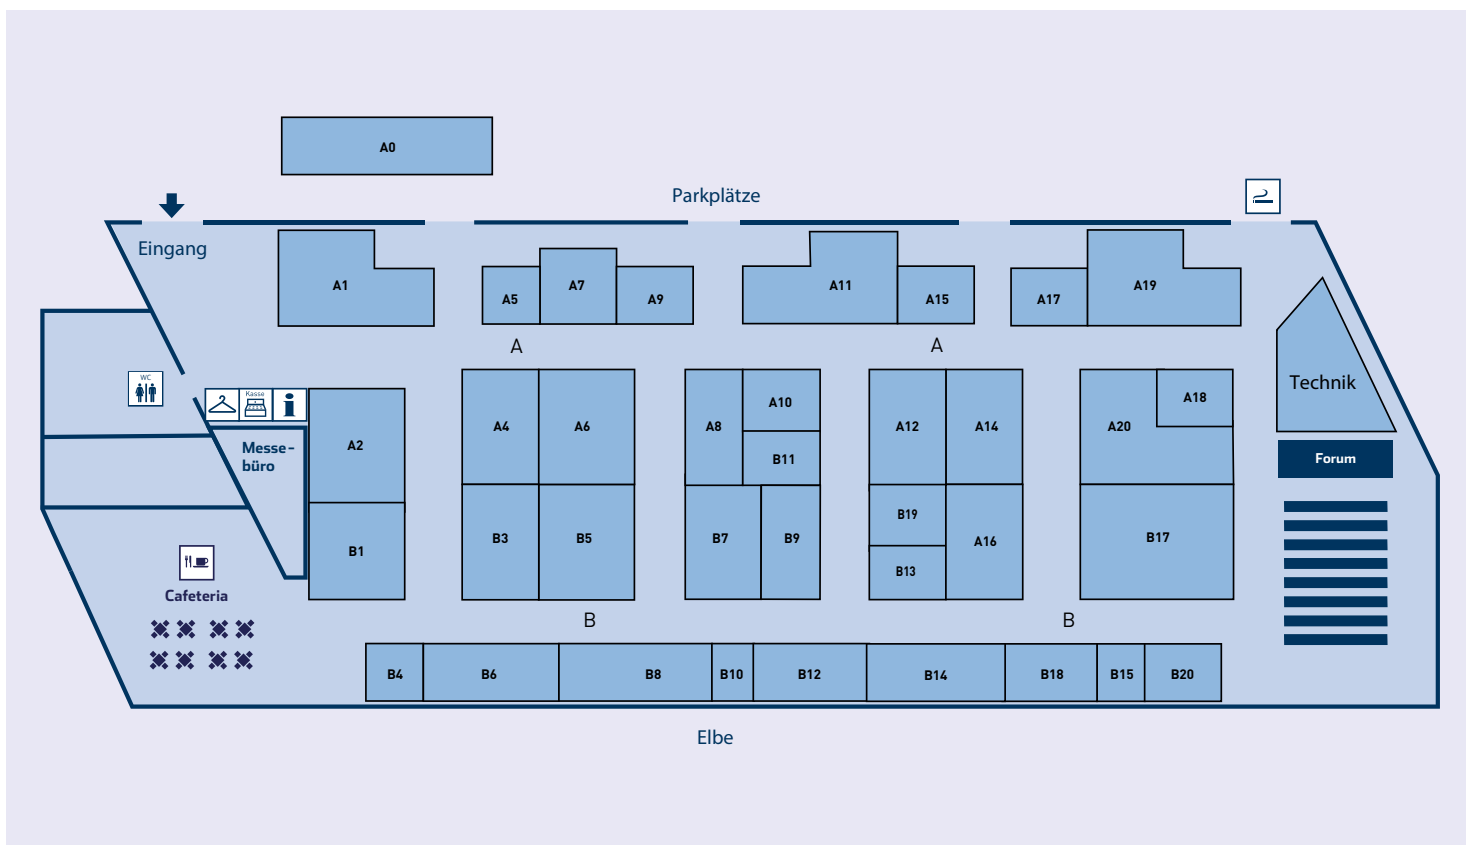

MESSEHALLENPLAN

21. – 22.09.2019 10 BIS 18 UHR

CRUISE CENTER ALTONA

AUSSTELLER

B Bauunternehmen Kage GmbH	A4	H Hamburger Abendblatt	B7	P PIPPING Immobilien GmbH	A11
Behrendt Gruppe GmbH Co. KG	B1	Hamburger Volksbank	Außenbereich A0	PROJECT Immobilien Wohnen AG	A2
Boden macht Boden	B11	Hamburger Sparkasse AG	B17	R Roth - Massivhaus	A11
Bonava Deutschland GmbH	A1	Hamburgische Investitions - und Förderbank	A17	S STREIF Haus GmbH	A16
Breyer und Seck Bau GmbH	A14	Hanseatische Immobilien Treuhand GmbH + Co.	B12	V Verbraucherzentrale Hamburg e.V.	B19
C cds Wohnbau Hamburg GmbH	B3	Die HausCompagnie GmbH	B8	Viebrockhaus Vertriebs GmbH & Co. Betrieb KG	A6
E ECO System Haus GmbH	B5	HausplusRente GmbH	B20	Volker von Wülffing Immobilien GmbH	B6
G GfG Hoch - Tief - Bau GmbH & Co. KG	B9	HELMA Wohnungsbau GmbH	B14	W Werner Wohnbau GmbH & Co. KG	A9
Grone Wirtschaftsakademie GmbH	A18	HELMA Eigenheimbau AG	A7	Werretal Urbanisations GmbH	B4
Grossmann & Berger GmbH	A20	Hüttig & Rompf AG	A10	Wertfaktor Immobilien GmbH	B13
Grundeigentümer - Verband Hamburg von 1832 e.V.	A15	I Interhyp Hamburg	A12	Wüstenrot Bausparkasse AG	B15
Grundstücksgesellschaft Manke GmbH & Co. KG	A8	M MLP Finanzberatung SE	A5	Z A. Johnsen Zimmerei & Hausbau GmbH & Co. KG	B18
		Möllerherm Immobilien			